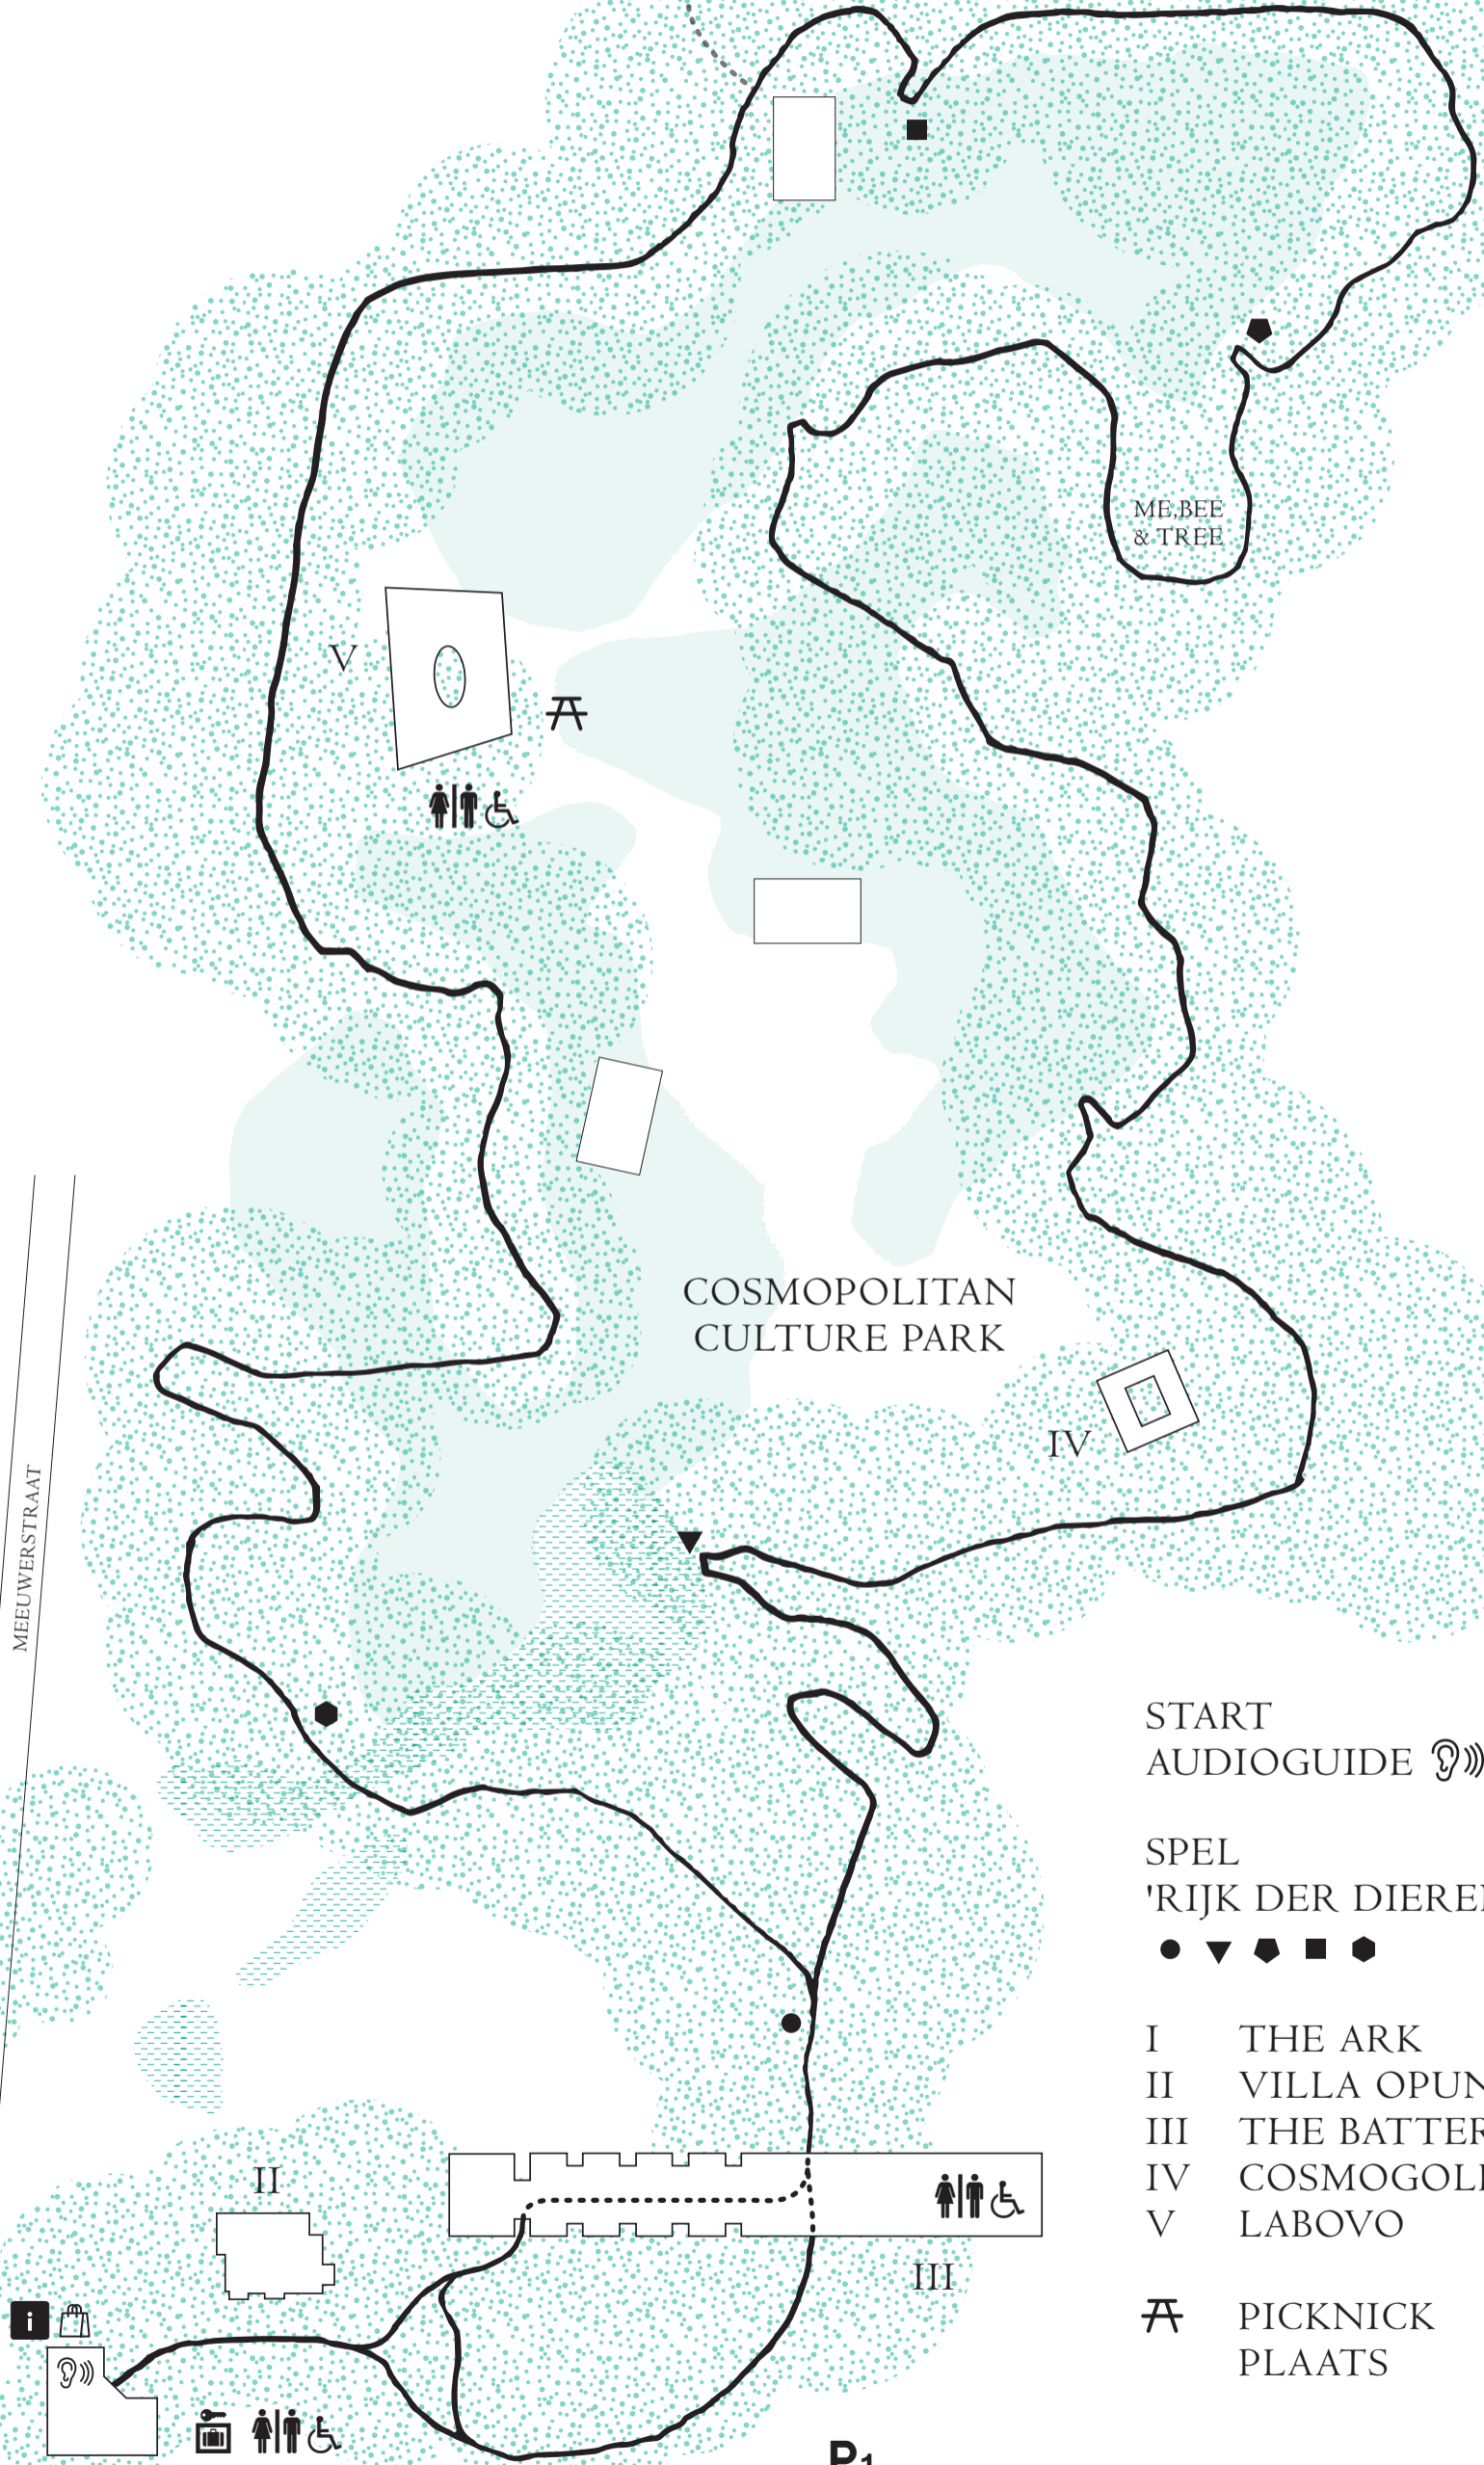

VIJVER

BLACK STORK
BABY

PROTECTED PARADISE
12 HECTARE

START
AUDIOGUIDE

SPEL
'RIJK DER DIEREN'

- I THE ARK
- II VILLA OPUNDI
- III THE BATTERY
- IV COSMOGOLEM
- V LABOVO

PICKNICK
PLAATS

P₂
PLOT

COSMOPOLITAN
CULTURE PARK

ME.BEE
& TREE

MEEUWERSTRAAT

NOMADLAND